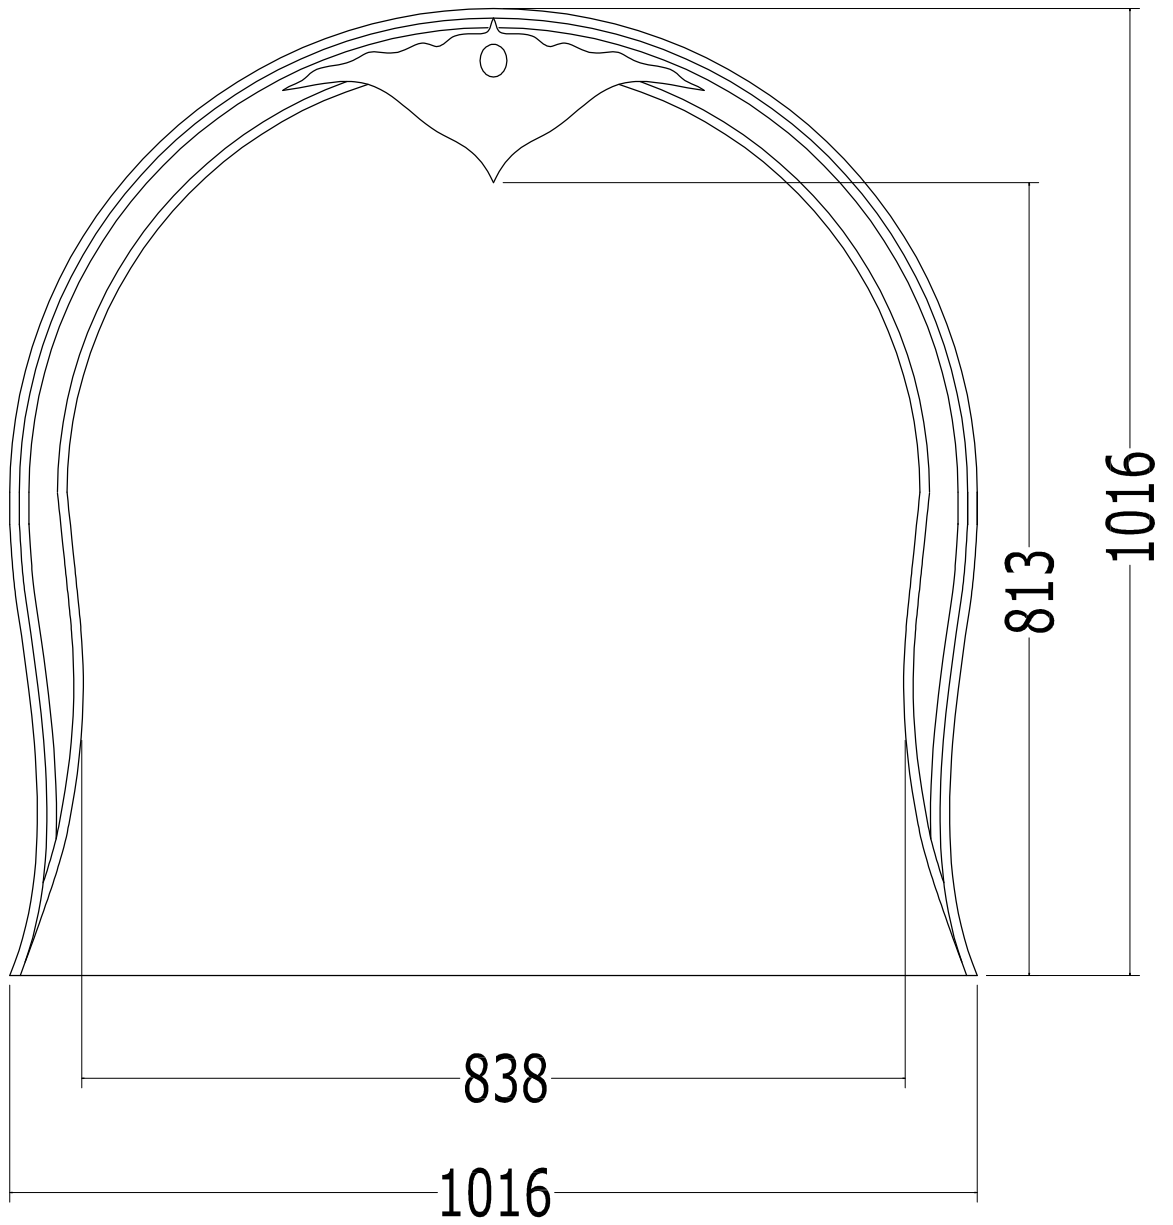

CAMEO

*Depth 203