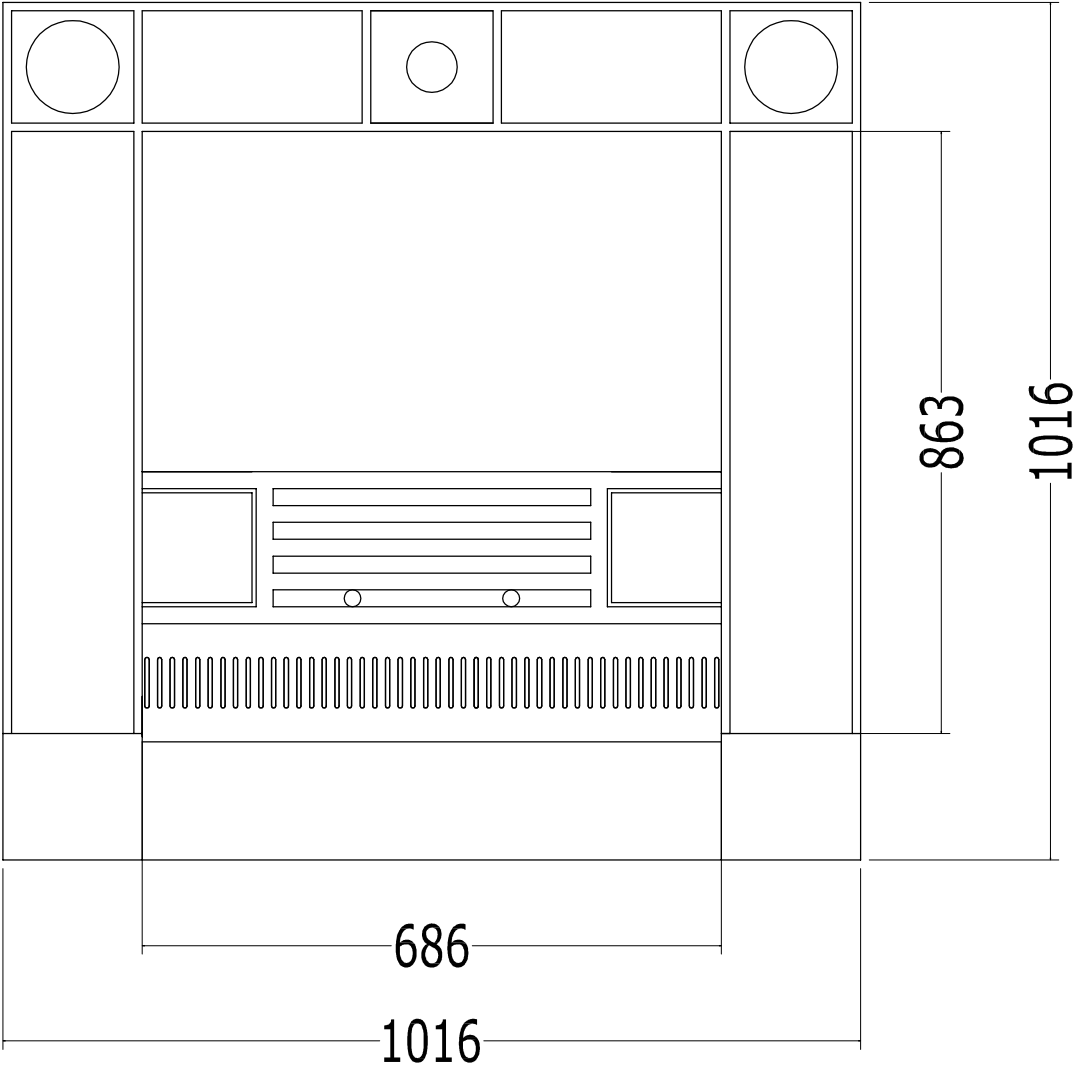

SOMERSET PLAIN

***Depth 312**