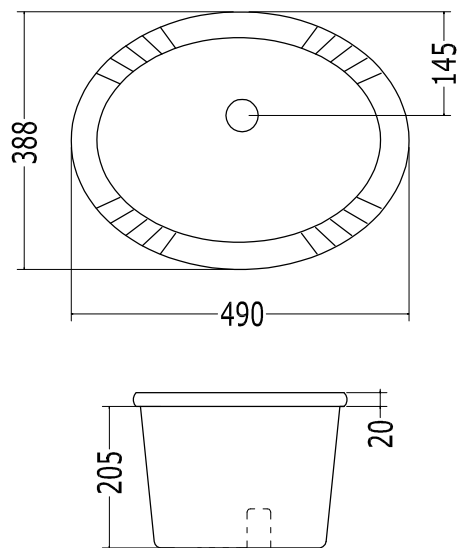

LAVABI IN CERAMICA

Victorian

Oxford

da sottopiano

Astoria

Westminster

da sottopiano

Windsor (1-2-3 fori)

White50

* 203mm per 3 fori
200mm per 2 fori