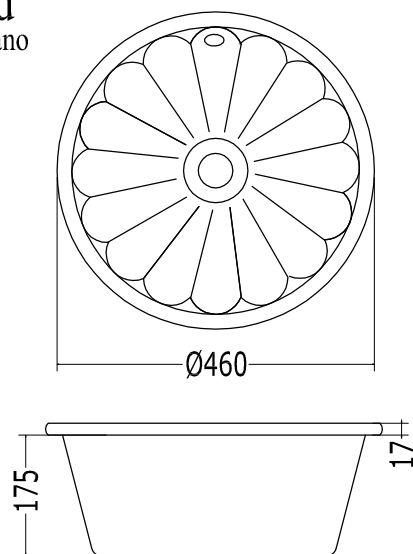

LAVABI IN CERAMICA

Victorian

Oxford

da sottopiano

Astoria

Westminster

da sottopiano

Windsor (1-2-3 fori)

White50

* 203mm per 3 fori
200mm per 2 fori