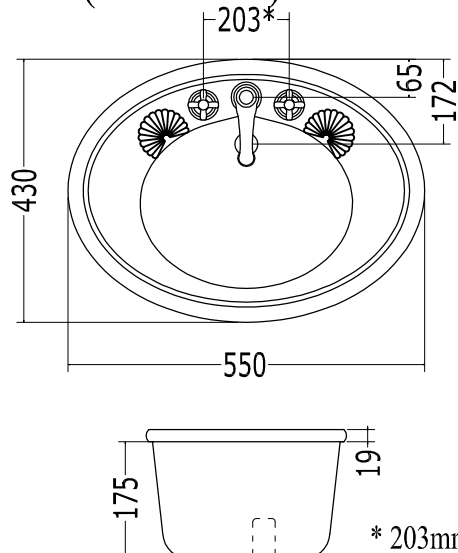

LAVABI IN CERAMICA

Victorian

Oxford

da sottopiano

Astoria

Westminster

da sottopiano

Windsor (1-2-3 fori)

White50

* 203mm per 3 fori
200mm per 2 fori