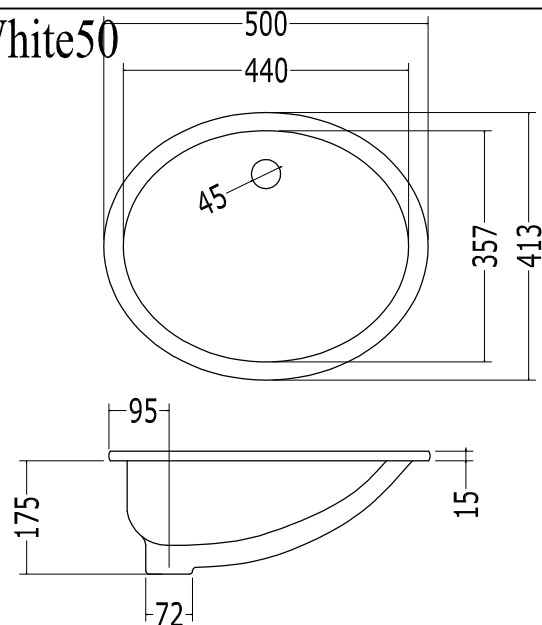

LAVABI IN CERAMICA

Victorian

Oxford

da sottopiano

Astoria

Westminster

da sottopiano

Windsor (1-2-3 fori)

White50

* 203mm per 3 fori
200mm per 2 fori