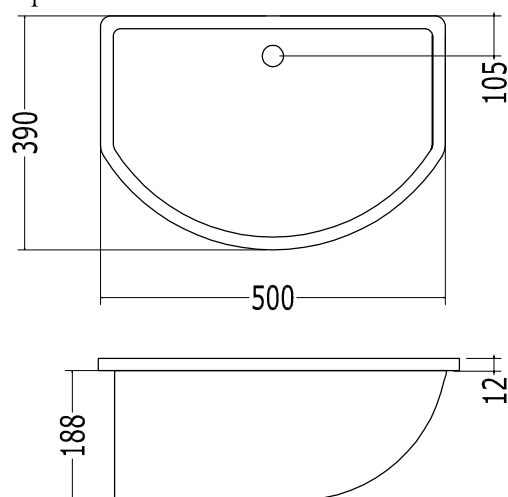

LAVABI IN CERAMICA

Victorian

Oxford

da sottopiano

Astoria

Westminster

da sottopiano

Windsor (1-2-3 fori)

White50

* 203mm per 3 fori
200mm per 2 fori