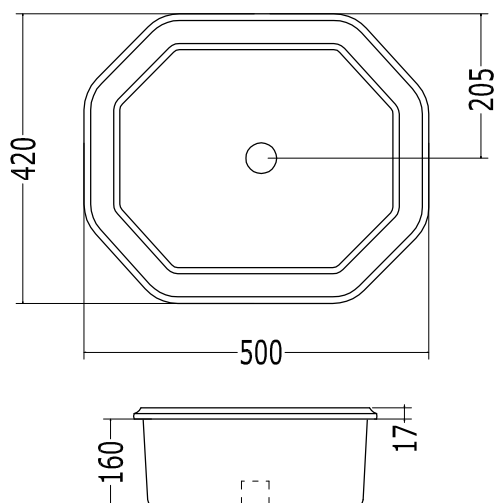

LAVABI IN CERAMICA

Victorian

Oxford

da sottopiano

Astoria

Westminster

da sottopiano

Windsor (1-2-3 fori)

White50

* 203mm per 3 fori
200mm per 2 fori