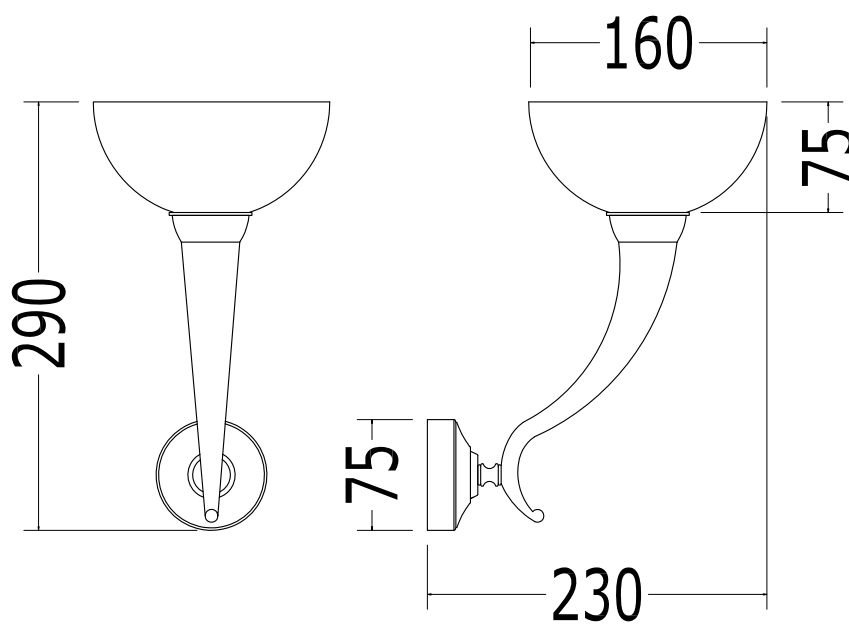

# ADAM

<b>Art:</b> Lampada Adam/ <i>Adam Lamp</i>	<b>Watt:</b> MAX 40W E14 IBT, IBC
<b>Mat:</b> Ottone e Vetro Satinato/ <i>Brass and Frosted Glass</i>	<b>Cod:</b> DEADAMCR - DEADAM
<b>Fin:</b> Cromo o Ottone/ <i>Chrome or Brass</i>	<b>Peso/Weight:</b> 1.0 kg / 1.3 kg
<b>Classificazione/Classification:</b> IP20	<b>Ultima Rev/Last Rev:</b> 16/02/2009

**N.B.** - Tutte le misure sono in millimetri / *All measurements are in millimetres*