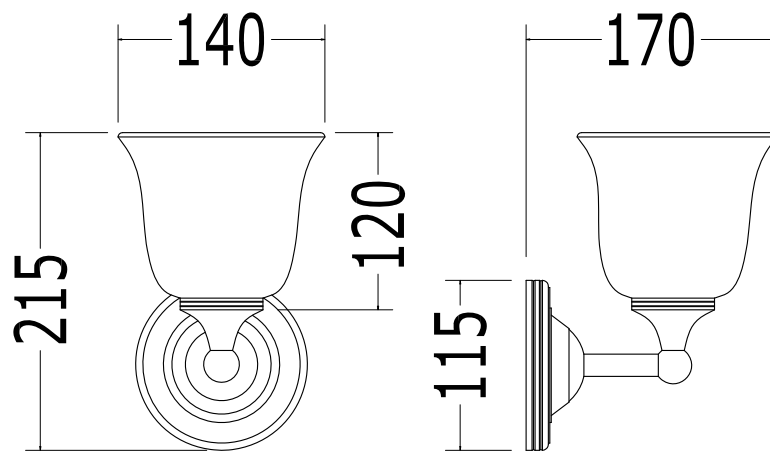

AMY

Art: Lampada Amy/*Amy Lamp*

Watt: MAX 40W G9

Mat: Ottone e Vetro Trasparente/*Brass and Glass*

Cod: VAAMYCR - VAAMYNKSA

Fin: Cromo o Nickel Satinato/*Chrome or Satin Nickel*

Peso/Weight: 1.15 kg / 1.5 kg

Classificazione/Classification: IP44

Ultima Rev/Last Rev: 16/02/2009

N.B. - Tutte le misure sono in millimetri / *All measurements are in millimetres*