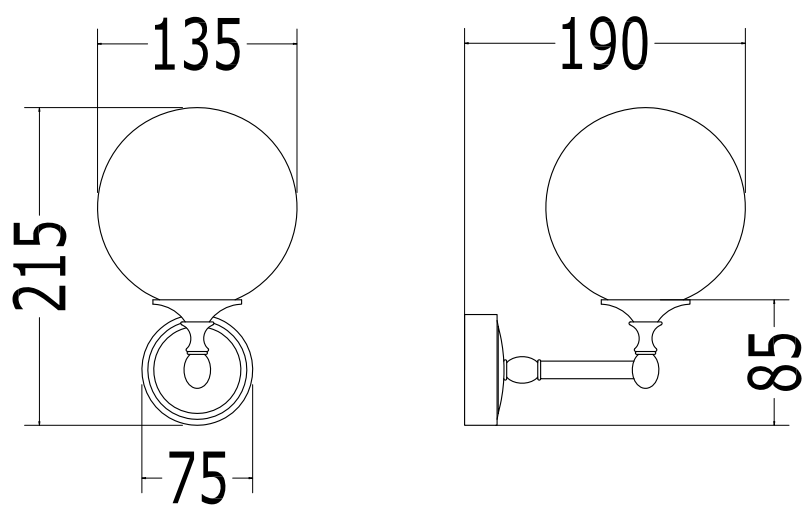

CHELSEA

Art: Lampada Chelsea/*Chelsea Lamp*

Watt: MAX 40W E14 IBT, IBC

Mat: Ottone e Vetro Satinato/*Brass and Frosted Glass*

Cod: DECHELSEACR - DECHELSEA

Fin: Cromo o Ottone/*Chrome or Brass*

Peso/Weight: 0.4 kg / 0.65 kg

Classificazione/Classification: IP21

Ultima Rev/Last Rev: 16/02/2009

N.B. - Tutte le misure sono in millimetri / *All measurements are in millimetres*