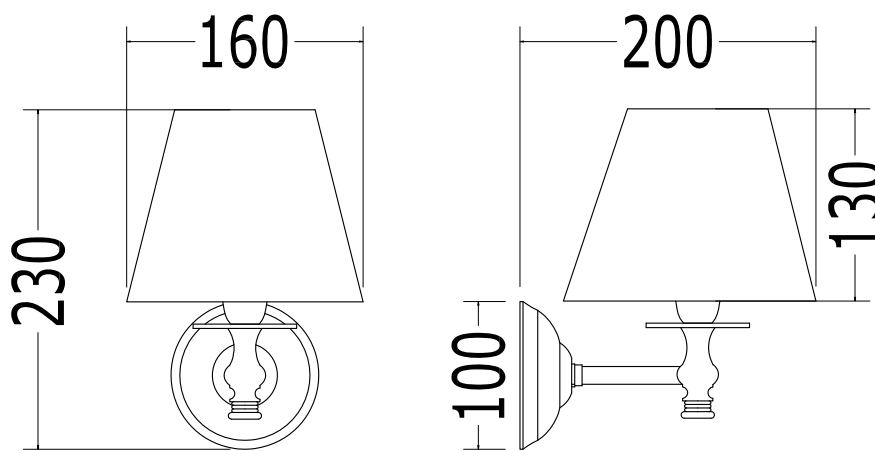

# DAISY

**Art:** Lampada Daisy/Daisy Lamp

**Watt:** MAX 40W E14 IBC IBT

**Mat:** Ottone e Tessuto/Brass and Fabric

**Cod:** DEDAISYCR - DEDAISY

**Fin:** Cromo o Ottone/Chrome or Brass

**Peso/Weight:** 0.6 kg / 0.9 kg

**Classificazione/Classification:** IP20\*

**Ultima Rev/Last Rev:** 16/02/2009

**N.B.** - Tutte le misure sono in millimetri / All measurements are in millimetres