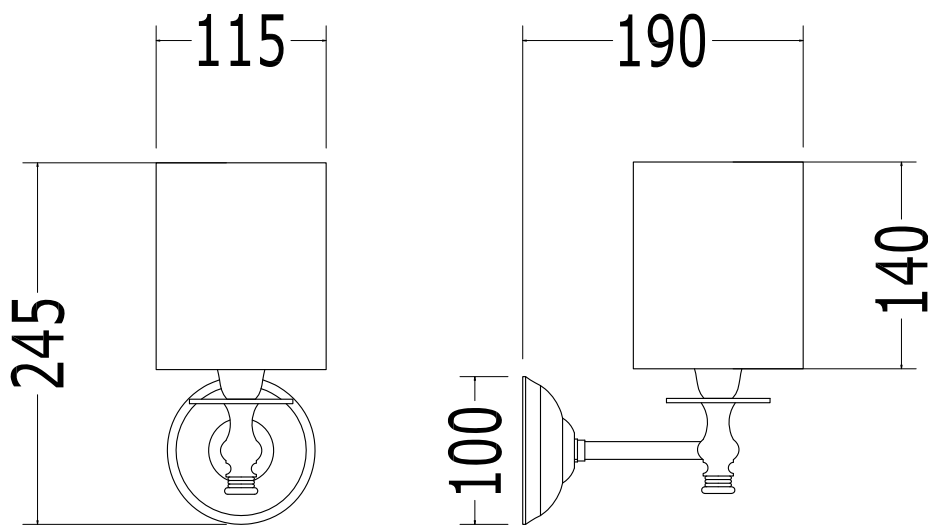

# DAISY 2

**Art:** Lampada Daisy 2/Daisy 2 Lamp

**Watt:** MAX 40W E14 IBC IBT

**Mat:** Ottone e Tessuto/Brass and Fabric

**Cod:** DEDAISY2CR - DEDAISY2OT

**Fin:** Cromo o Ottone/Chrome or Brass

**Peso/Weight:** 0.6 kg / 0.9 kg

**Classificazione/Classification:** IP20\*

**Ultima Rev/Last Rev:** 16/02/2009

**N.B.** - Tutte le misure sono in millimetri / All measurements are in millimetres