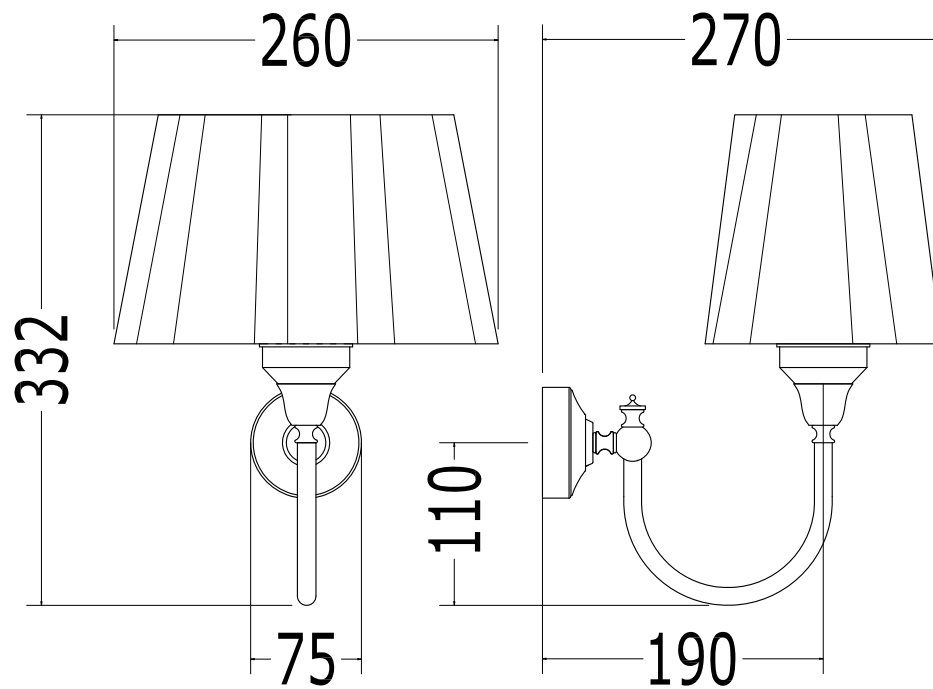

# DECOR

**Art:** Lampada Decor/Decor Lamp

**Watt:** MAX 40W E14 IBC IBT

**Mat:** Ottone e Tessuto/Brass and Fabric

**Cod:** DEDECORCR - DEDECOROT

**Fin:** Cromo o Ottone/Chrome or Brass

**Peso/Weight:** 0.6 kg / 0.9 kg

**Classificazione/Classification:** IP20\*

**Ultima Rev/Last Rev:** 16/02/2009

**N.B.** - Tutte le misure sono in millimetri / All measurements are in millimetres