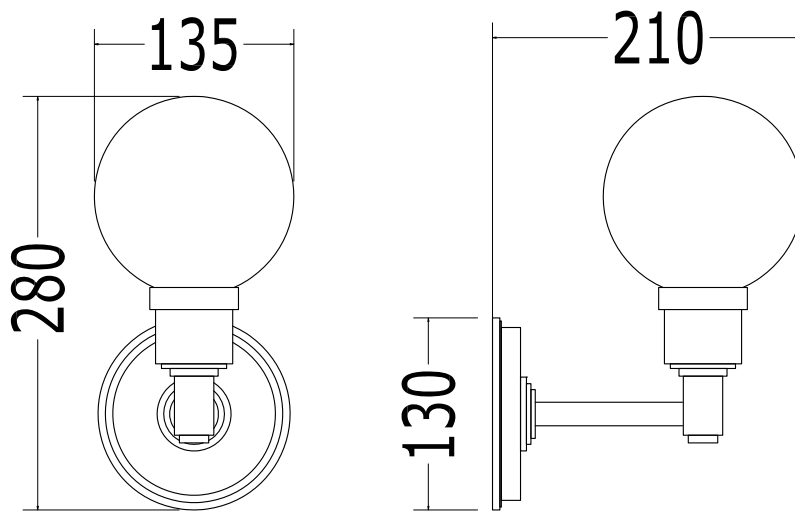

DOVER

Art: Lampada Dover/*Dover Lamp*

Watt: MAX 40W E14 IBC IBT

Mat: Ottone e Vetro Satinato/*Brass and Frosted Glass*

Cod: DEDOVERCR - DEDOVER

Fin: Cromo o Ottone/*Chrome or Brass*

Peso/Weight: 1.35 kg / 1.6 kg

Classificazione/Classification: IP21

Ultima Rev/Last Rev: 16/02/2009

N.B. - Tutte le misure sono in millimetri / *All measurements are in millimetres*