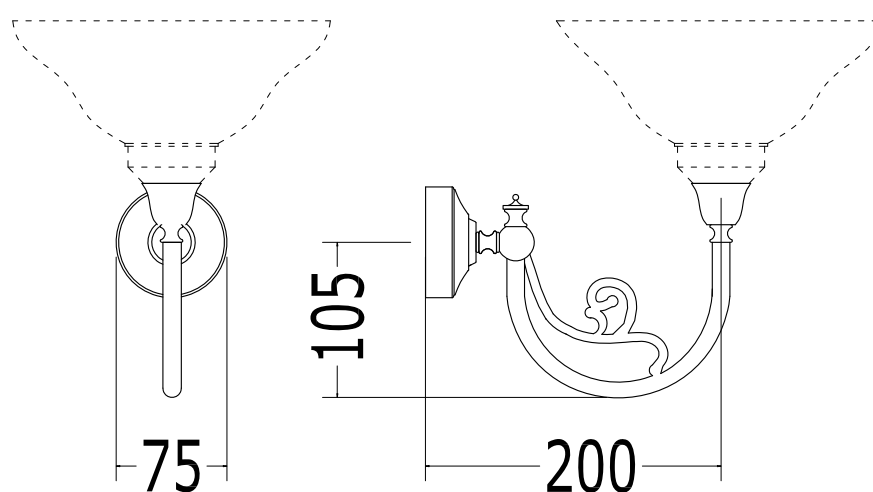

# ESSEX

**Art:** Braccio Essex/Essex Arm

**Watt:** MAX 40W E14 IBT, IBC

**Mat:** Ottone/Brass

**Cod:** DGESSEXCR - DGESSEXOT

**Fin:** Cromo o Ottone/Chrome or Brass

**Peso/Weight:** 0.45 kg / 0.80 kg

**Classificazione/Classification:** IP20\*

**Ultima Rev/Last Rev:** 16/02/2009

**N.B.** - Tutte le misure sono in millimetri / All measurements are in millimetres