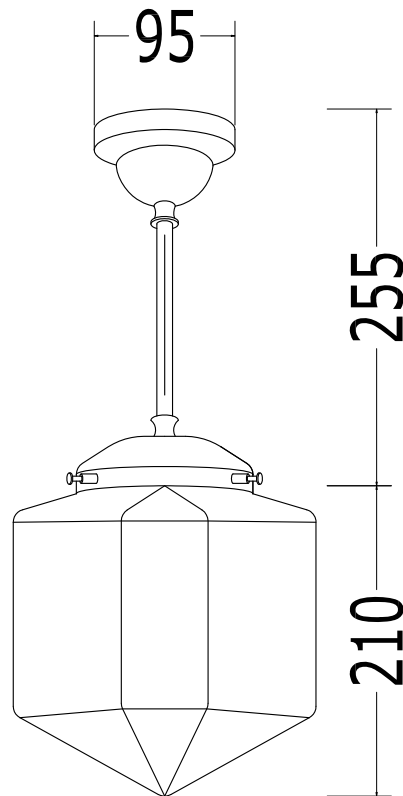

GRANTLEY

Art: Grantley	Watt: MAX 60W IBT, IBC
Mat: Vetro Satinato con attacco in metallo <i>Frosted Glass with metal attachment</i>	Cod: BCGRANTLEYCR - BCGRANTLEY
Fin: Cromo o Ottone/ <i>Chrome or Brass</i>	Peso/Weight: 1.65 kg / 2.05 kg
Classificazione/Classification: IP44	Ultima Rev/Last Rev: 16/02/2009
N.B. - Tutte le misure sono in millimetri / <i>All measurements are in millimetres</i>	