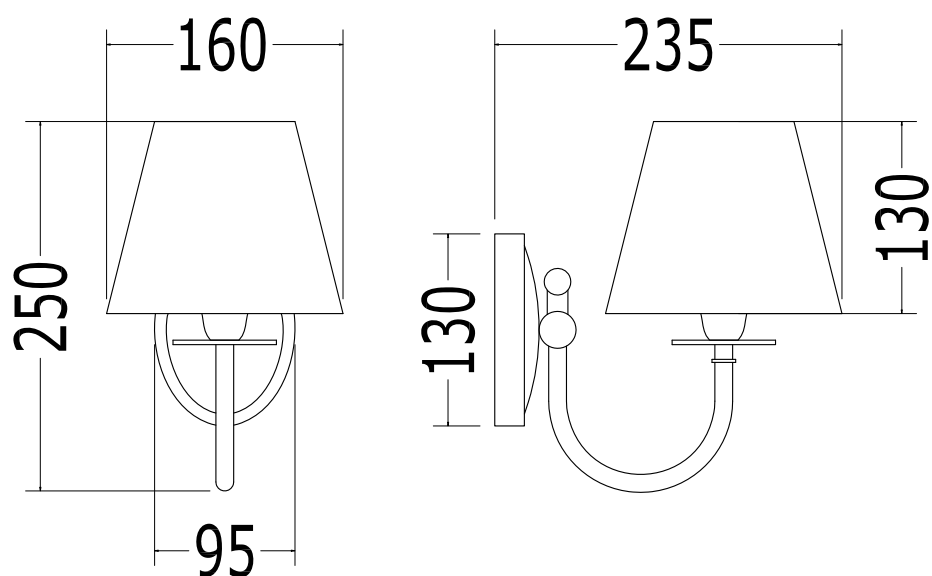

JASMINE

Art: Lampada Jasmine/*Jasmine Lamp*

Watt: MAX 40W E14 IBC IBT

Mat: Ottone e Tessuto/*Brass and Fabric*

Cod: DEJASMINCR - DEJASMIN

Fin: Cromo o Ottone/*Chrome or Brass*

Peso/Weight: 0.7 kg / 1.1 kg

Classificazione/Classification: IP20*

Ultima Rev/Last Rev: 16/02/2009

N.B. - Tutte le misure sono in millimetri / *All measurements are in millimetres*