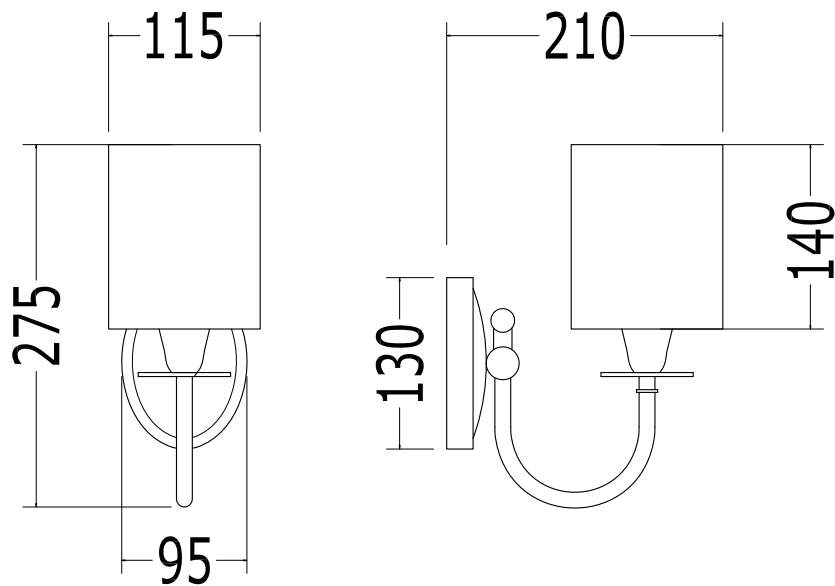

JASMINE 2

Art: Lampada Jasmine 2/*Jasmine 2 Lamp*

Watt: MAX 40W E14 IBC IBT

Mat: Ottone e Tessuto/*Brass and Fabric*

Cod: DEJASMINE2CR - DEJASMINE2OT

Fin: Cromo o Ottone/*Chrome or Brass*

Peso/Weight: 0.7 kg / 1.1 kg

Classificazione/Classification: IP20*

Ultima Rev/Last Rev: 16/02/2009

N.B. - Tutte le misure sono in millimetri / *All measurements are in millimetres*