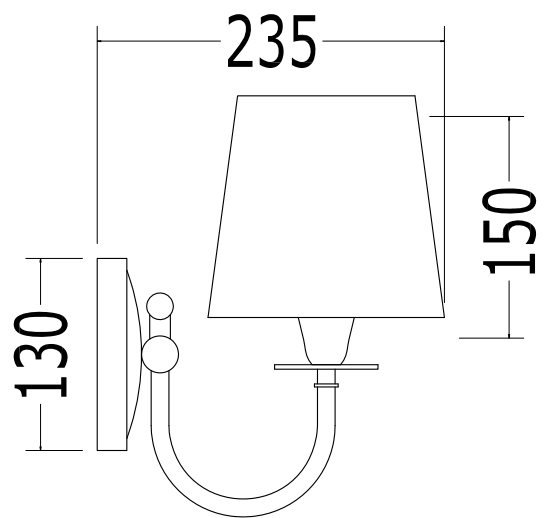

JASMINE 3

Art: Lampada Jasmine 3/*Jasmine 3 Lamp*

Watt: MAX 40W E14 IBC IBT

Mat: Ottone e Tessuto/*Brass and Fabric*

Cod: DEJASMINE3CR - DEJASMINE3OT

Fin: Cromo o Ottone/*Chrome or Brass*

Peso/Weight: 0.8 kg / 1.3 kg

Classificazione/Classification: IP20*

Ultima Rev/Last Rev: 26/01/2009

N.B. - Tutte le misure sono in millimetri / *All measurements are in millimetres*