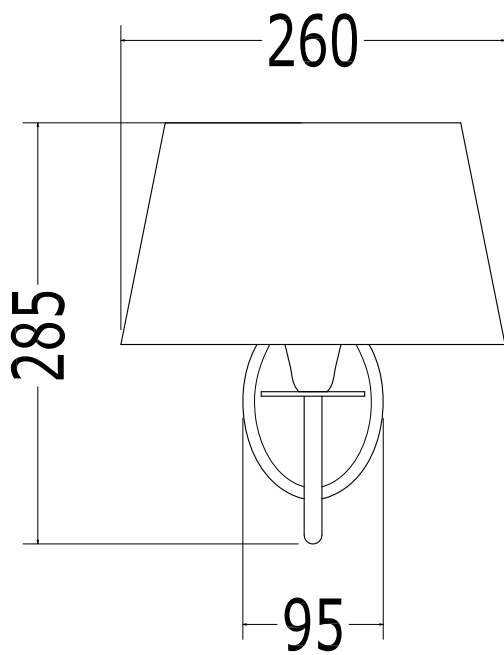

JASMINE 3

Art: Lampada Jasmine 3/*Jasmine 3 Lamp*

Watt: MAX 40W E14 IBC IBT

Mat: Ottone e Tessuto/*Brass and Fabric*

Cod: DEJASMINE3CR - DEJASMINE3OT

Fin: Cromo o Ottone/*Chrome or Brass*

Peso/Weight: 0.8 kg / 1.3 kg

Classificazione/Classification: IP20*

Ultima Rev/Last Rev: 26/01/2009

N.B. - Tutte le misure sono in millimetri / *All measurements are in millimetres*