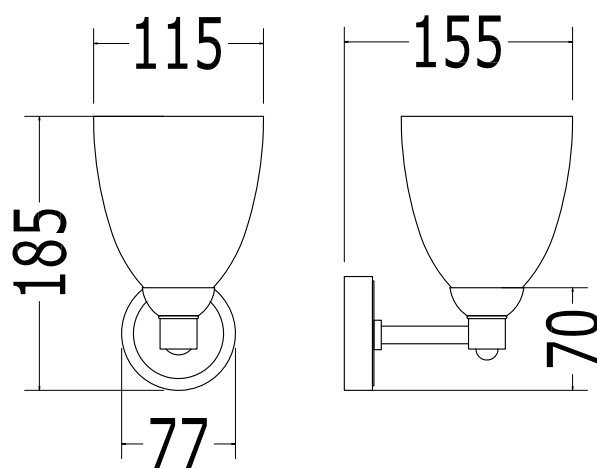

JULIA

Art: Lampada Julia/*Julia Lamp*

Watt: MAX 40W E14

Mat: Ottone e Vetro Satinato/*Brass and Frosted Glass*

Cod: DEJULIACR - DEJULIAOT

Fin: Cromo o Ottone/*Chrome or Brass*

Peso/Weight: 0.9 kg / 1.0 kg

Classificazione/Classification: IP20*

Ultima Rev/Last Rev: 16/02/2009

N.B. - Tutte le misure sono in millimetri / *All measurements are in millimetres*