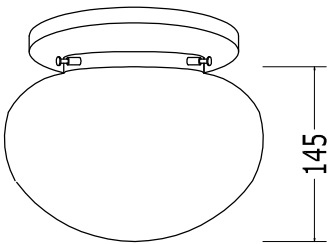

LAMPADE

GRANTLEY - CM 20

WESLEY - CM 20

ROSE - CM 28

OPAL - CM 20

PEAR - CM 20