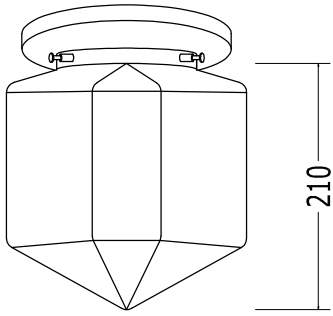

LAMPADE

GRANTLEY - CM 20

WESLEY - CM 20

ROSE - CM 28

OPAL - CM 20

PEAR - CM 20