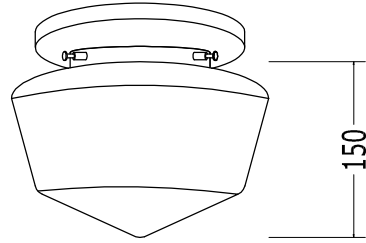

LAMPADE

GRANTLEY - CM 20

WESLEY - CM 20

ROSE - CM 28

OPAL - CM 20

PEAR - CM 20