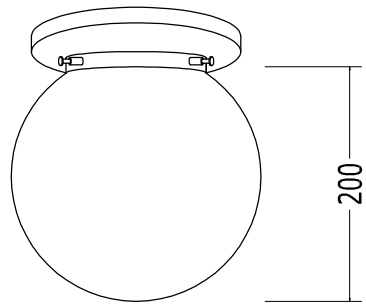

LAMPADE

GRANTLEY - CM 20

WESLEY - CM 20

ROSE - CM 28

OPAL - CM 20

PEAR - CM 20