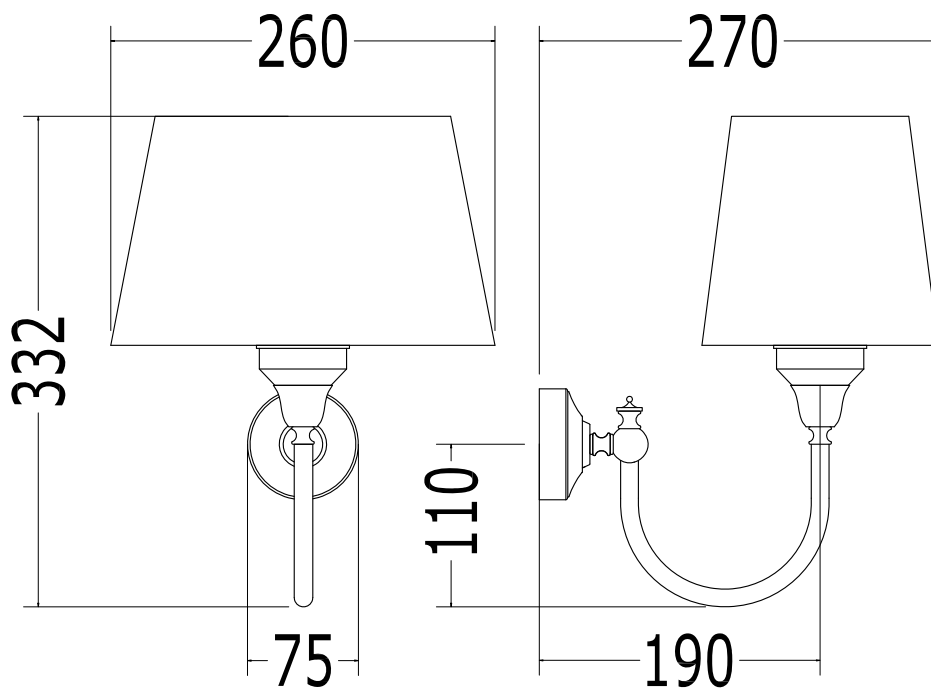

NOIR

Art: Lampada Noir/*Noir Lamp*

Watt: MAX 40W E14 IBC IBT

Mat: Ottone e Tessuto/*Brass and Fabric*

Cod: DENOIRCR - DENOIROT

Fin: Cromo o Ottone/*Chrome or Brass*

Peso/Weight: 0.6 kg / 0.9 kg

Classificazione/Classification: IP20*

Ultima Rev/Last Rev: 16/02/2009

N.B. - Tutte le misure sono in millimetri / *All measurements are in millimetres*