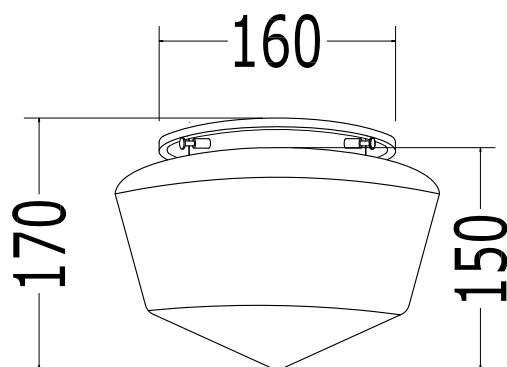

# WESLEY

<b>Art:</b> Plafoniera Wesley Ø cm 20 <i>Wesley Ceiling Lamp Ø cm 20</i>	<b>Watt:</b> MAX 60W IBT, IBC
<b>Mat:</b> Vetro Satinato con attacco in metallo <i>Frosted Glass with metal attachment</i>	<b>Cod:</b> BCTOPWESLEYCR - BCTOPWESLEY
<b>Fin:</b> Cromo o Ottone/ <i>Chrome or Brass</i>	<b>Peso/Weight:</b> 0.9 kg / 1.1 kg
<b>Classificazione/Classification:</b> IP44	<b>Ultima Rev/Last Rev:</b> 16/02/2009
<b>N.B.</b> - Tutte le misure sono in millimetri / <i>All measurements are in millimetres</i>	