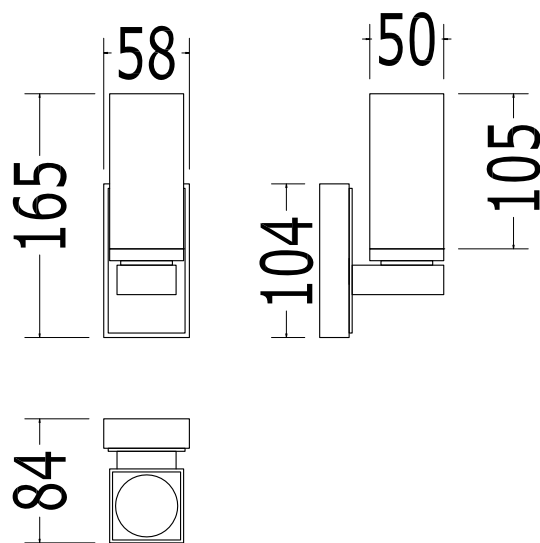

RITZ

Art: Lampada Ritz/Ritz Lamp

Watt: MAX 40W G9 HSGST

Mat: Ottone e Vetro Satinato/Brass and Frosted Glass

Cod: DERITZCR - DERITZOT

Fin: Cromo o Ottone/Chrome or Brass

Peso/Weight: 0.75 kg / 0.9 kg

Classificazione/Classification: IP20

Ultima Rev/Last Rev: 16/02/2009

N.B. - Tutte le misure sono in millimetri / All measurements are in millimetres