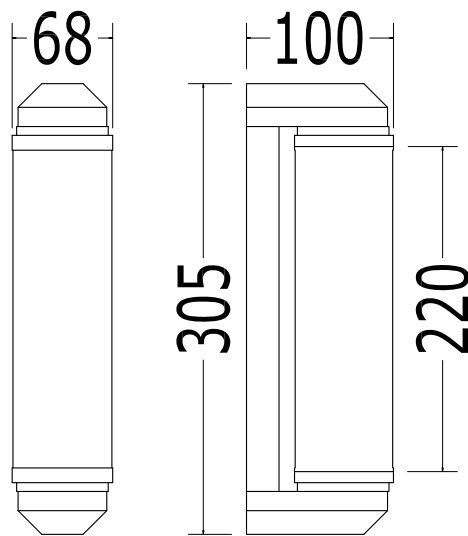

SAVOY

Art: Lampada Savoy/*Savoy Lamp*

Watt: MAX 40W E14 SES MAX

Mat: Ottone e Vetro Satinato/*Brass and Frosted Glass*

Cod: BCSAVOYCR - BCSAVOY

Fin: Cromo o Ottone/*Chrome or Brass*

Peso/Weight: 1.05 kg / 1.25 kg

Classificazione/Classification: IP44

Ultima Rev/Last Rev: 16/02/2009

N.B. - Tutte le misure sono in millimetri / *All measurements are in millimetres*