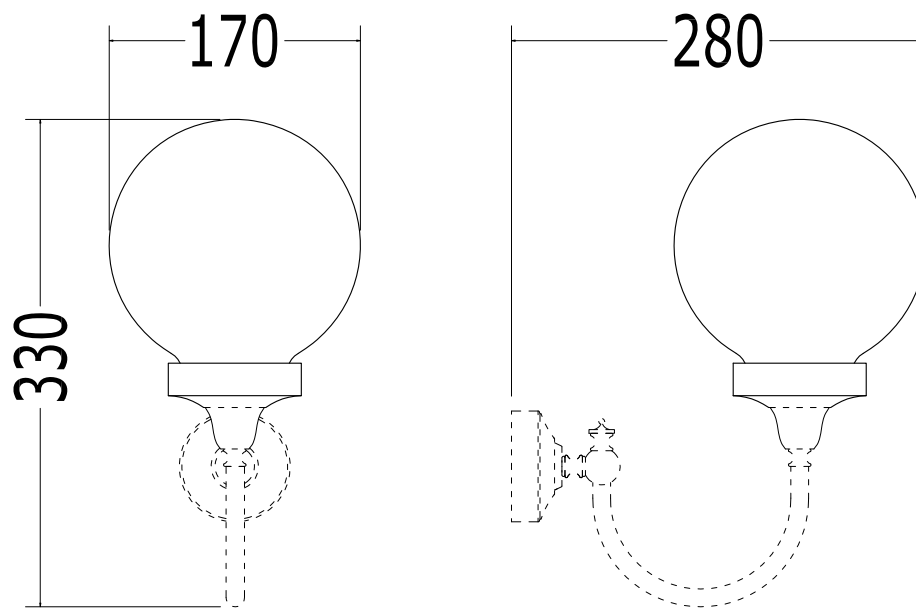

# SFERA

**Art:** Vetro Sfera/Sfera Glass

**Mat:** Vetro Satinato con ghiera in metallo/Frosted Glass w/metal ring

**Fin:** Cromo o Ottone/Chrome or Brass

**Classificazione/Classification:** IP21

**Cod:** DGSFERACR - DGSFERA

**Peso/Weight:** kg

**Ultima Rev/Last Rev:** 28/01/2009

**N.B.** - Tutte le misure sono in millimetri / All measurements are in millimetres