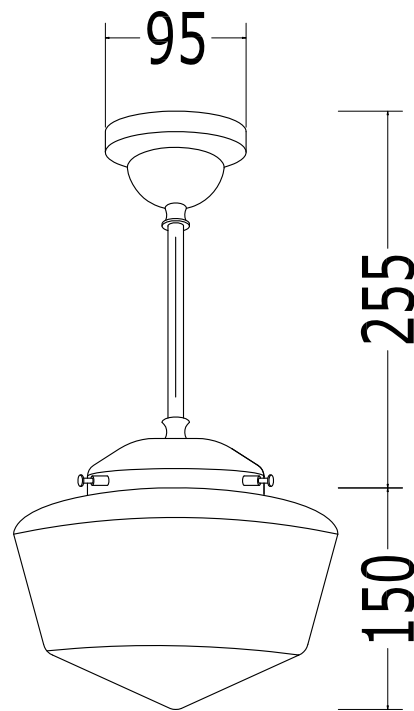

WESLEY

Art: Wesley	Watt: MAX 60W IBT, IBC
Mat: Vetro Satinato con attacco in metallo <i>Frosted Glass with metal attachment</i>	Cod: BCWESLEYCR - BCWESLEY
Fin: Cromo o Ottone/ <i>Chrome or Brass</i>	Peso/Weight: 1.05 kg / 1.4 kg
Classificazione/Classification: IP44	Ultima Rev/Last Rev: 16/02/2009

N.B. - Tutte le misure sono in millimetri / *All measurements are in millimetres*