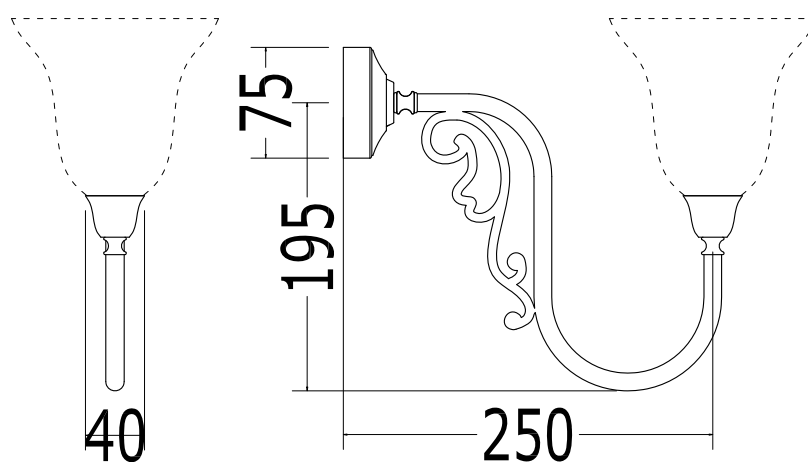

WINDSOR

Art: Braccio Windsor/*Winsdor Arm*

Watt: MAX 40W E14 IBT, IBC

Mat: Ottone/*Brass*

Cod: DGWINDCR - DGWINDOT

Fin: Cromo o Ottone/*Chrome or Brass*

Peso/Weight: 0.35 kg / 0.65 kg

Classificazione/Classification: N/A

Ultima Rev/Last Rev: 16/02/2009

N.B. - Tutte le misure sono in millimetri / *All measurements are in millimetres*