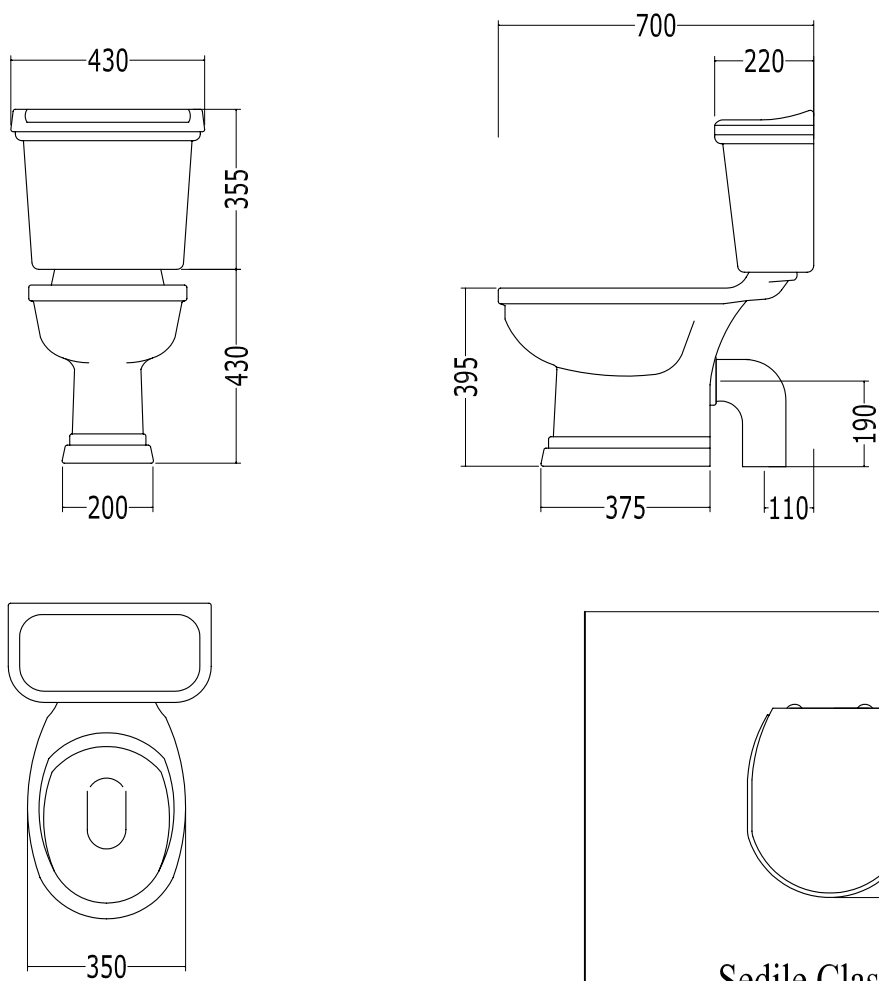

CLASSICA

Vaso con cassetta monoblocco

Sedile Classic

Vaso singolo/BTW