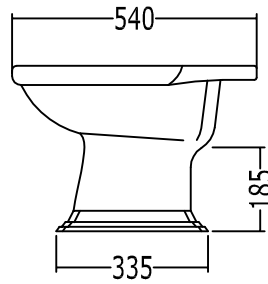

# OXFORD

Bidet (1-2-3 fori)

Vaso con cassetta alta