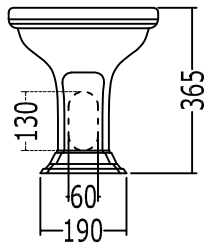

# OXFORD

Bidet (1-2-3 fori)

Vaso con cassetta alta