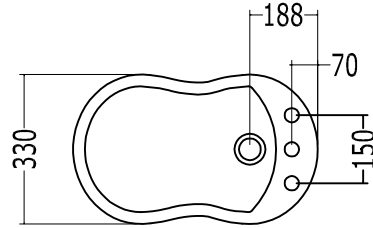

# OXFORD

Bidet (1-2-3 fori)

Vaso con cassetta alta